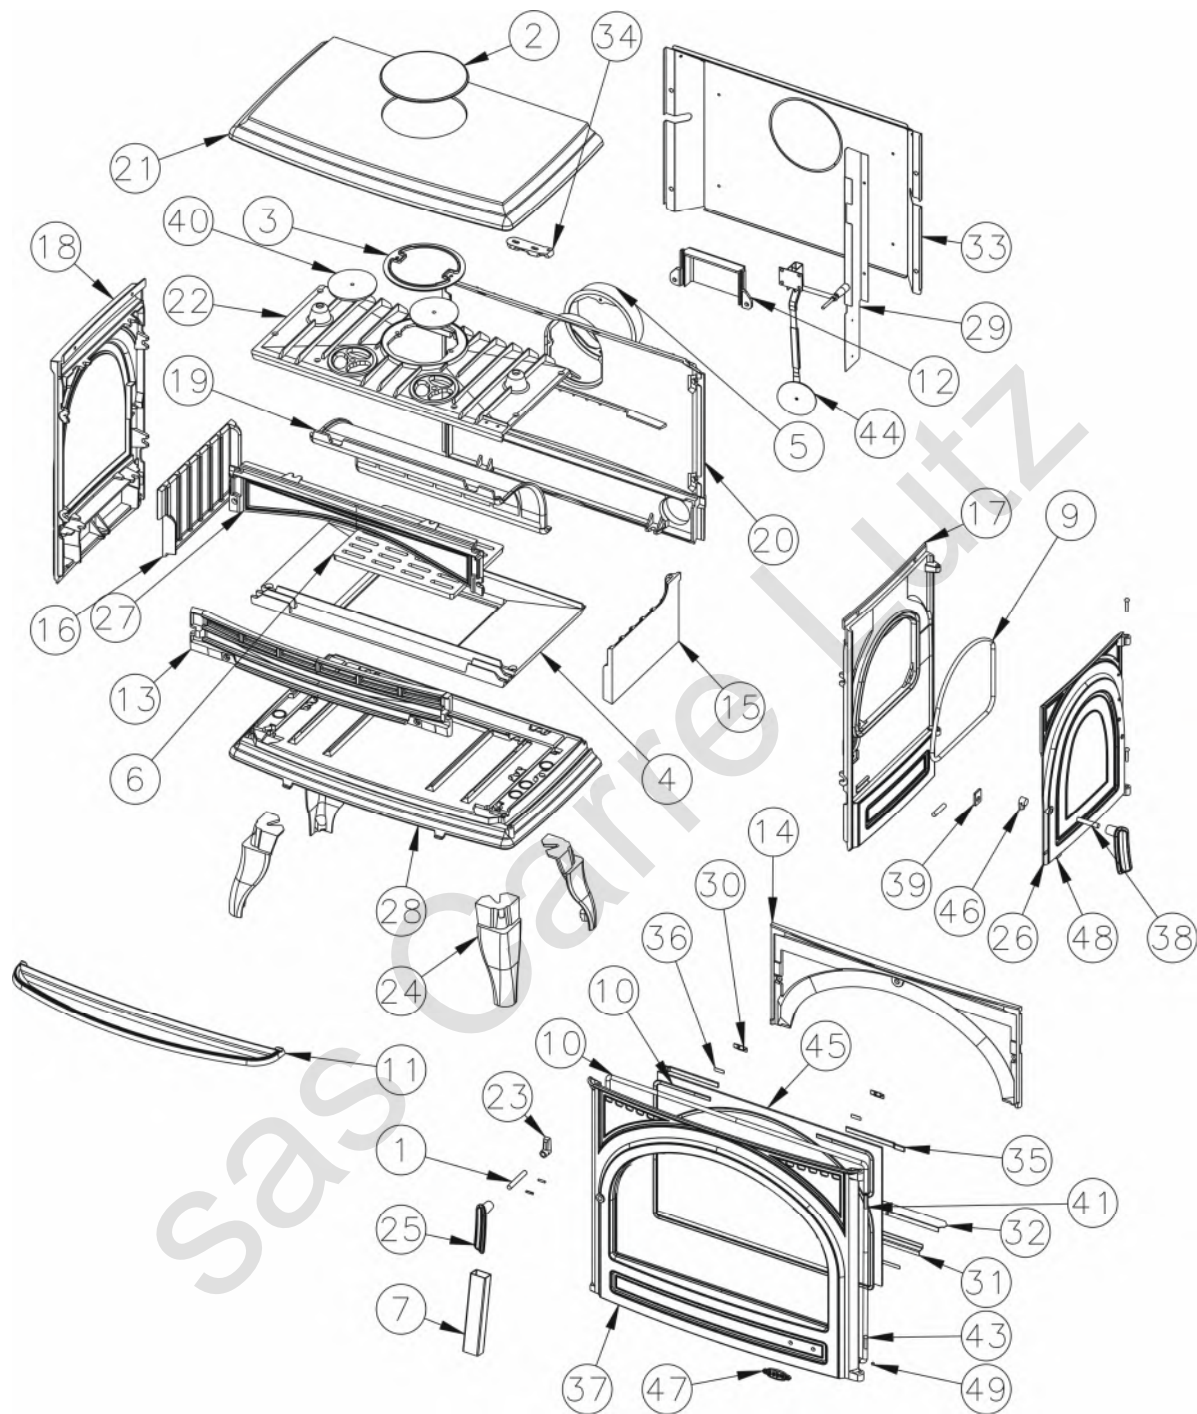

366101 Carvin

NOTA : Le CARVIN référence 366103, la porte de chargement exceptée est en tout point identique au carvin référence 366101. Ci-contre la porte de chargement du carvin référence 366103.

N°	Nbre	Désignation	Codification	N°	Nbre	Désignation	Codification
01	1	Axe de fermeture porte chargt	1 2814 310701	26	1	Porte chargement	1 2831 366101
02	1	Obturateur de dessus	1 1154 3147	27	1	Raccord devant foyer	1 0359 366101
03	1	Trappe de nettoyage	2 4230 3147	28	1	Socle	1 2215 366101
04	1	Support foyer	3 0367 3151	29	1	Écran de chaleur	1 3311 366101
05	1	Buse Ø180 mm	2 4312 3152	30	2	Fixe vitre	1 2078 366101
06	1	Grille fond	2 0214 3155	31	1	Fixe vitre inférieur	1 2071 366101
07	1	Clé de manœuvre	1 4144 364102	32	1	Joint de façade	1 2080 366101
08	1	Fic. céram. tresse. porte chrgt	1 8814 366101	33	1	Plaque protection derrière	1 2420 366101
09	1	Fic. céram. tresse porte foyer	1 8855 366101	34	1	Gond supérieur	2 2932 366701
10	1	Fic. céram. tresse verre réfractaire	1 8826 366101	35	2	Fic. céram. tresse conduit air	1 8817 366801
11	1	Bavette	1 2201 366101	36	1	Joint plat autocollant lg verre	1 8842 366801
12	1	Boite conduit air	1 3906 366101	37	1	Porte foyer	1 2861 366801
13	1	Chenet	1 0306 366101	38	1	Axe fermeture porte chargt	1 2814 3701
14	1	Conduit air secondaire	1 4112 366101	39	1	Platine verrouillage	1 2729 3701
15	1	Côté droit foyer	1 0121 366101	40	2	Clapet	1 4166 3829
16	1	Côté gauche foyer	1 0122 366101	41	1	Goupille cannelée 6x40	00001305127
17	1	Côté droit extérieur	1 2302 366101	42	2	Goupille mecanindus 4x18 serie	00001307762
18	1	Côté extérieur	1 2304 366101	43	3	Rivet acier TR 6x30 noir	00001301998
19	1	Déflacteur	2 0131 366101	44	1	Thermostat 3102 clapet 90	00001307155
20	1	Derrière foyer	2 0130 366101	45	1	Verre ep. 4 mm 380 x 590	00001307196
21	1	Dessus	2 1101 366101	46	1	Mentonnet fermeture	-
22	1	Dessus foyer	2 1112 366101	47	1	Ecusson	1 8501 6726
23	1	Mentonnet fermeture	1 2146 366101	48	2	Goupille mecanindus 4x18	00001307762
24	4	Pied	1 2208 366101	49	1	Vis HC M5x6 pointu	00001304206
25	2	Poignée	1 2839 366101				